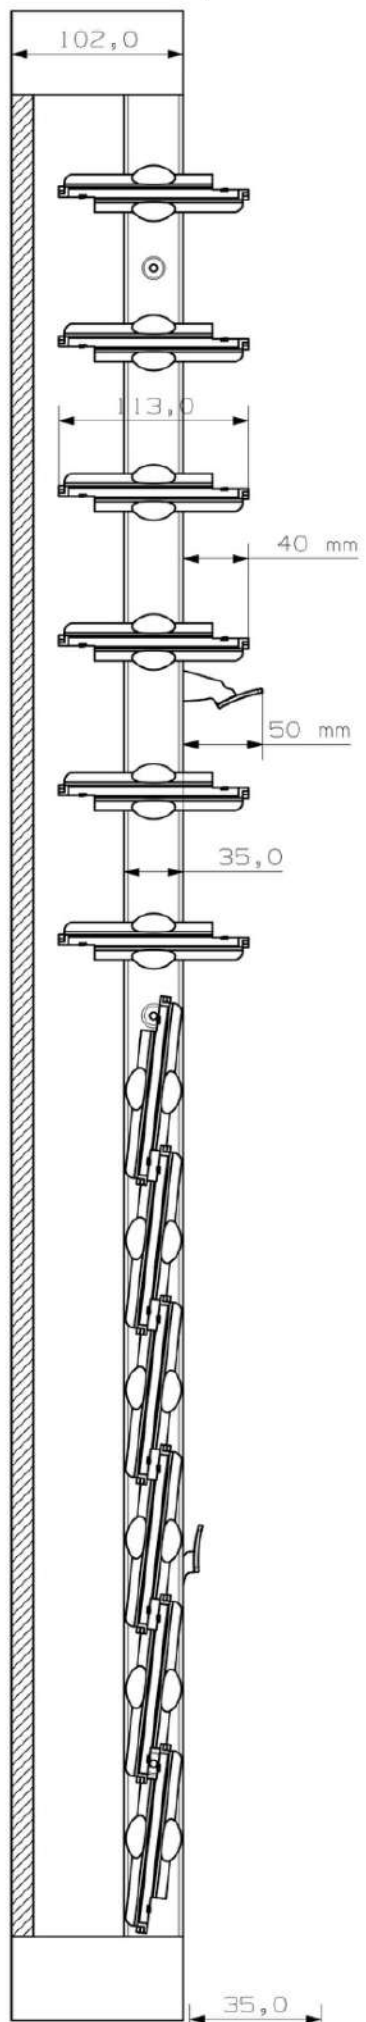

GUT
NEW
DESIGN
FOR
YOU

ความสูงของขาเกล็ดระบบก้านโยก		GUT	
จำนวนเกล็ด	ความสูงขาเกล็ด (มม.)	จำนวนเกล็ดที่ต่อ	จำนวนก้านโยก
3	295		1
4	384		1
5	473		1
6	562		1
7	651		1
8	740		1
9	829		2
10	918		2
11	1007		2
12	1096		2
13	1185		2
14	1274		2
15	1363		2
16	1452		2
17	1541	11 เกล็ด + 6 เกล็ด	3
18	1630	12 เกล็ด + 6 เกล็ด	3
19	1719	13 เกล็ด + 6 เกล็ด	3
20	1808	10 เกล็ด + 10 เกล็ด	4
21	1897	11 เกล็ด + 10 เกล็ด	4
22	1986	11 เกล็ด + 11 เกล็ด	4
23	2075	12 เกล็ด + 11 เกล็ด	4
24	2164	12 เกล็ด + 12 เกล็ด	4
25	2253	13 เกล็ด + 12 เกล็ด	4
26	2342	13 เกล็ด + 13 เกล็ด	4
27	2431	14 เกล็ด + 13 เกล็ด	4
28	2520	14 เกล็ด + 14 เกล็ด	4
29	2609	15 เกล็ด + 14 เกล็ด	4
30	2698	15 เกล็ด + 15 เกล็ด	4
31	2787	16 เกล็ด + 15 เกล็ด	4
32	2876	16 เกล็ด + 16 เกล็ด	4
33	2965	11 เกล็ด + 11 เกล็ด + 11 เกล็ด	6
34	3054	12 เกล็ด + 11 เกล็ด + 11 เกล็ด	6
35	3143	12 เกล็ด + 12 เกล็ด + 11 เกล็ด	6
36	3232	12 เกล็ด + 12 เกล็ด + 12 เกล็ด	6
37	3321	13 เกล็ด + 12 เกล็ด + 12 เกล็ด	6
38	3410	13 เกล็ด + 13 เกล็ด + 12 เกล็ด	6
39	3499	13 เกล็ด + 13 เกล็ด + 13 เกล็ด	6
40	3588	14 เกล็ด + 14 เกล็ด + 12 เกล็ด	6
41	3677	14 เกล็ด + 14 เกล็ด + 13 เกล็ด	6
42	3766	14 เกล็ด + 14 เกล็ด + 14 เกล็ด	6
43	3855	15 เกล็ด + 14 เกล็ด + 14 เกล็ด	6
44	3944	15 เกล็ด + 15 เกล็ด + 14 เกล็ด	6
45	4033	15 เกล็ด + 15 เกล็ด + 15 เกล็ด	6
46	4122	16 เกล็ด + 15 เกล็ด + 15 เกล็ด	6
47	4211	16 เกล็ด + 16 เกล็ด + 15 เกล็ด	6
48	4300	16 เกล็ด + 16 เกล็ด + 16 เกล็ด	6
49	4389	13 เกล็ด + 12 เกล็ด + 12 เกล็ด + 12 เกล็ด	8
50	4478	13 เกล็ด + 13 เกล็ด + 12 เกล็ด + 12 เกล็ด	8

เฟรมวงกบ 4 นิ้ว

1. รุ่น BETA ก้านยาว มีหัว ซ้ายมือ ติดผนังนอกบ้าน

2. รุ่น ALFA ก้านสั้น ขวามือ ติดผนังในบ้าน

3. รุ่น ALFA ก้านสั้น ขวามือ ติดผนังนอกบ้าน

หมายเหตุ : ใช้สำหรับกระจกกว้าง 102 มม. ความหนา 5-6 มม.
(กรณีกระจกหนา 6 มม. โปรดสอบถามผู้ผลิต)