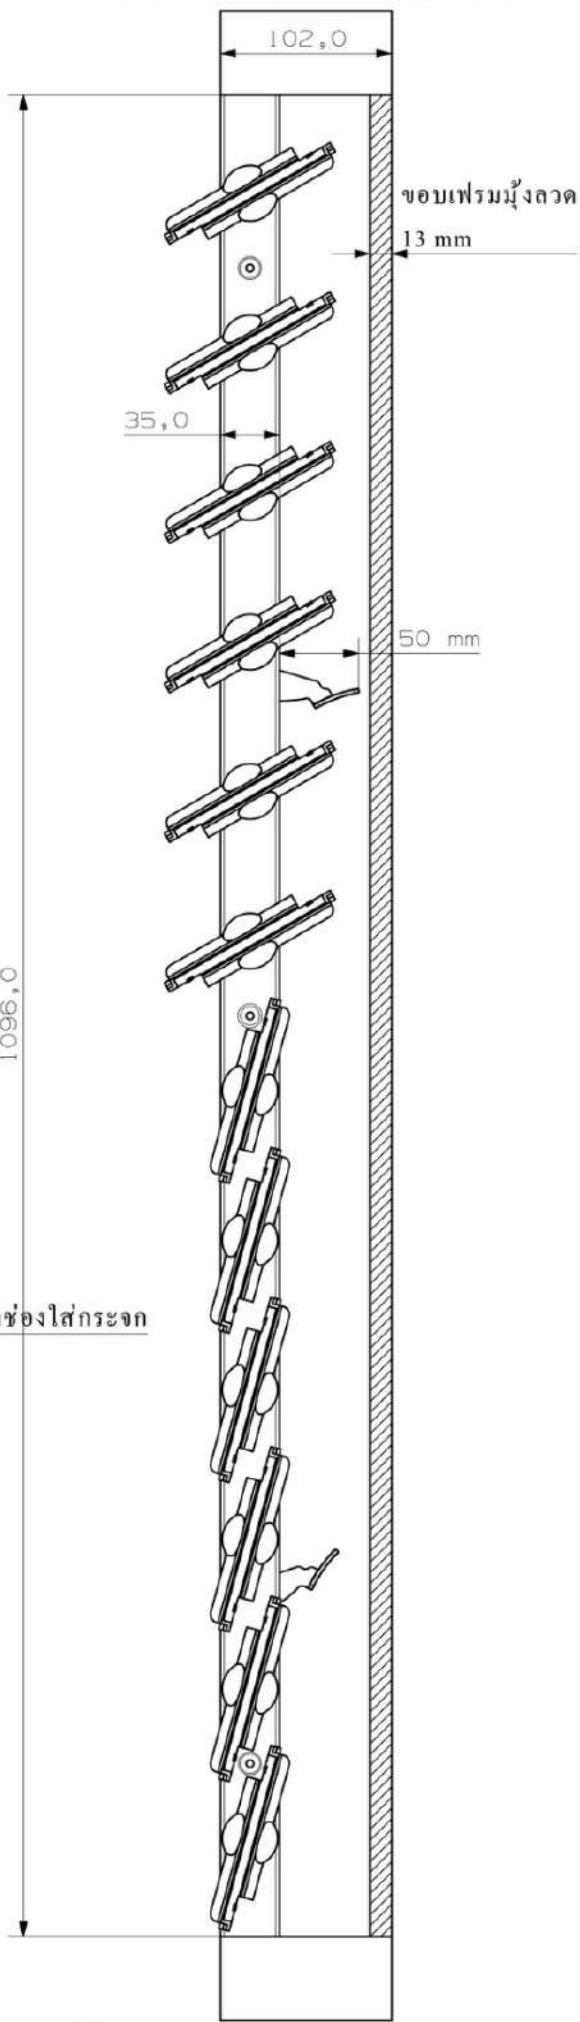

GUT
NEW
DESIGN
FOR
YOU

ความสูงของขาเกล็ดระบบก้านโยก		GUT	
จำนวนเกล็ด	ความสูงขาเกล็ด (มม.)	จำนวนเกล็ดที่ต่อ	จำนวนก้านโยก
3	295		1
4	384		1
5	473		1
6	562		1
7	651		1
8	740		1
9	829		2
10	918		2
11	1007		2
12	1096		2
13	1185		2
14	1274		2
15	1363		2
16	1452		2
17	1541	11 เกล็ด + 6 เกล็ด	3
18	1630	12 เกล็ด + 6 เกล็ด	3
19	1719	13 เกล็ด + 6 เกล็ด	3
20	1808	10 เกล็ด + 10 เกล็ด	4
21	1897	11 เกล็ด + 10 เกล็ด	4
22	1986	11 เกล็ด + 11 เกล็ด	4
23	2075	12 เกล็ด + 11 เกล็ด	4
24	2164	12 เกล็ด + 12 เกล็ด	4
25	2253	13 เกล็ด + 12 เกล็ด	4
26	2342	13 เกล็ด + 13 เกล็ด	4
27	2431	14 เกล็ด + 13 เกล็ด	4
28	2520	14 เกล็ด + 14 เกล็ด	4
29	2609	15 เกล็ด + 14 เกล็ด	4
30	2698	15 เกล็ด + 15 เกล็ด	4
31	2787	16 เกล็ด + 15 เกล็ด	4
32	2876	16 เกล็ด + 16 เกล็ด	4
33	2965	11 เกล็ด + 11 เกล็ด + 11 เกล็ด	6
34	3054	12 เกล็ด + 11 เกล็ด + 11 เกล็ด	6
35	3143	12 เกล็ด + 12 เกล็ด + 11 เกล็ด	6
36	3232	12 เกล็ด + 12 เกล็ด + 12 เกล็ด	6
37	3321	13 เกล็ด + 12 เกล็ด + 12 เกล็ด	6
38	3410	13 เกล็ด + 13 เกล็ด + 12 เกล็ด	6
39	3499	13 เกล็ด + 13 เกล็ด + 13 เกล็ด	6
40	3588	14 เกล็ด + 14 เกล็ด + 12 เกล็ด	6
41	3677	14 เกล็ด + 14 เกล็ด + 13 เกล็ด	6
42	3766	14 เกล็ด + 14 เกล็ด + 14 เกล็ด	6
43	3855	15 เกล็ด + 14 เกล็ด + 14 เกล็ด	6
44	3944	15 เกล็ด + 15 เกล็ด + 14 เกล็ด	6
45	4033	15 เกล็ด + 15 เกล็ด + 15 เกล็ด	6
46	4122	16 เกล็ด + 15 เกล็ด + 15 เกล็ด	6
47	4211	16 เกล็ด + 16 เกล็ด + 15 เกล็ด	6
48	4300	16 เกล็ด + 16 เกล็ด + 16 เกล็ด	6
49	4389	13 เกล็ด + 12 เกล็ด + 12 เกล็ด + 12 เกล็ด	8
50	4478	13 เกล็ด + 13 เกล็ด + 12 เกล็ด + 12 เกล็ด	8

เฟรมวงกบ 4 นิ้ว

1. รุ่น BETA ก้านยาว มีหัว ซ้ายมือ ติดผนังนอกบ้าน

2. รุ่น ALFA ก้านสั้น ขวามือ ติดผนังในบ้าน

3. รุ่น ALFA ก้านสั้น ขวามือ ติดผนังนอกบ้าน

หมายเหตุ : ใช้สำหรับกระจกกว้าง 102 มม. ความหนา 5-6 มม.
(กรณีกระจกหนา 6 มม. โปรดสอบถามผู้ผลิต)