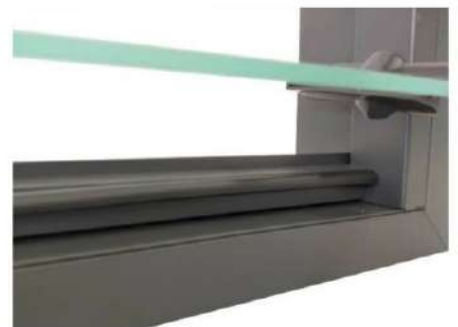

** ไม่ได้เป็นการรับประกันการกันน้ำ-ลม-เสียง