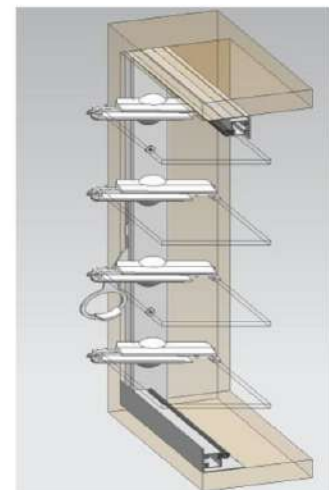

บานเกล็ดปรับมุม ระบบก้านโยก

- สวยงาม ทันสมัย
- แข็งแรง ทนทาน
- เปิด-ปิด สะดวก สบาย
- ควบคุม ทิศทางลม ได้ ด้วยระบบ 2 ก้านโยก
- ก้านโยก สแตนเลส ไม่บิด ไม่หัก ไม่งอ

ก้านโยกสั้น (รุ่น ALFA)

สามารถติดตั้งได้ทั้งมุง
ลาดในและนอกบ้าน

ก้านโยกยาว มีห่วง (รุ่น BETA)

สำหรับติดตั้ง มุงลาด
นอกบ้านเท่านั้น

GUT

ฉากกันฝนรุ่นพิเศษ พร้อมยางกันน้ำ

ฉากกันฝน รุ่นพิเศษ

ประกอบ ด้วย 3 ชั้นส่วนหลัก จากหลัก และ ฉากเสริม เป็น อลูมิเนียม พ่นด้วย สี powder coat และ ยางกันน้ำ ออกแบบเพื่อให้ง่ายต่อการ ติดตั้ง ไม่ต้องใช้เครื่องมือ พิเศษ ในการตัดบาก