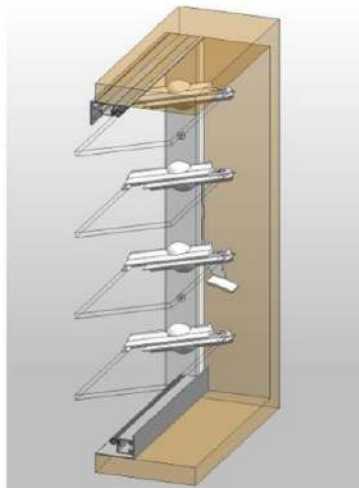

บานเกล็ดปรับมุม ระบบก้านโยก

- สวยงาม ทันสมัย
- แข็งแรง ทนทาน
- เปิด-ปิด สะดวก สบาย
- ควบคุม ทิศทางลม ได้ ด้วยระบบ 2 ก้านโยก
- ก้านโยก สแตนเลส ไม่บิด ไม่หัก ไม่งอ

ก้านโยกสั้น (รุ่น ALFA)

สามารถติดตั้งได้ทั้งมุง
ลาดในและนอกบ้าน

ก้านโยกยาว มีห่วง (รุ่น BETA)

สำหรับติดตั้ง มุงลาด
นอกบ้านเท่านั้น

GUT

ฉากกันฝนรุ่นพิเศษ พร้อมยางกันน้ำ

ฉากกันฝน รุ่นพิเศษ

ประกอบ ด้วย 3 ชั้นส่วนหลัก จากหลัก และ ฉากเสริม เป็น อลูมิเนียม พ่นด้วย สี powder coat และ ยางกันน้ำ ออกแบบเพื่อให้ง่ายต่อการ ติดตั้ง ไม่ต้องใช้เครื่องมือ พิเศษ ในการตัดบาก