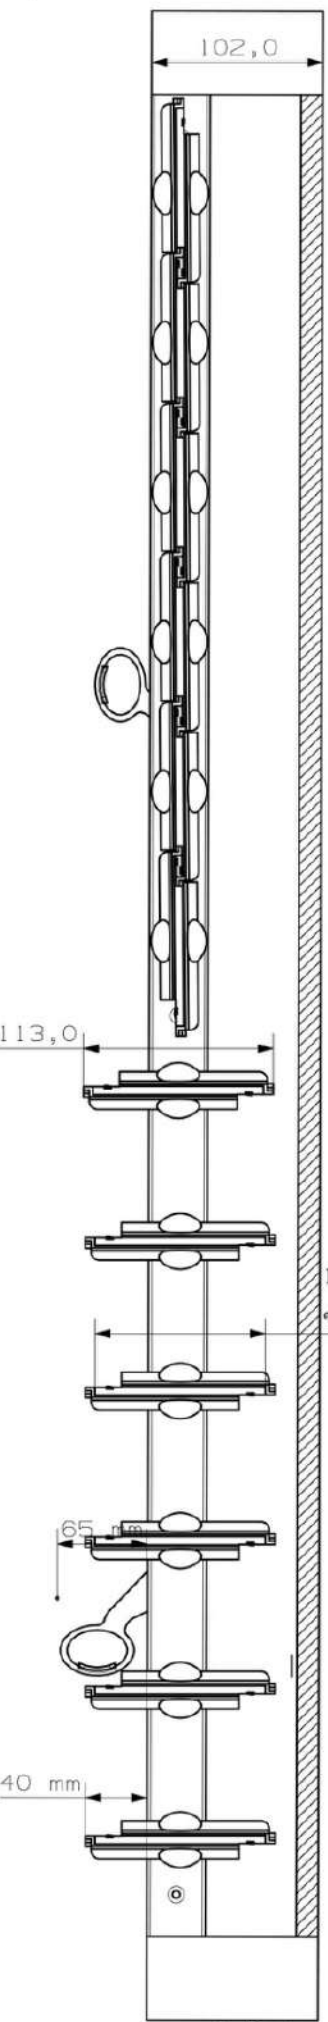

GUT
NEW
DESIGN
FOR
YOU

ความสูงของขาเกล็ดระบบก้านโยก		GUT	
จำนวนเกล็ด	ความสูงขาเกล็ด (มม.)	จำนวนเกล็ดที่ต่อ	จำนวนก้านโยก
3	295		1
4	384		1
5	473		1
6	562		1
7	651		1
8	740		1
9	829		2
10	918		2
11	1007		2
12	1096		2
13	1185		2
14	1274		2
15	1363		2
16	1452		2
17	1541	11 เกล็ด + 6 เกล็ด	3
18	1630	12 เกล็ด + 6 เกล็ด	3
19	1719	13 เกล็ด + 6 เกล็ด	3
20	1808	10 เกล็ด + 10 เกล็ด	4
21	1897	11 เกล็ด + 10 เกล็ด	4
22	1986	11 เกล็ด + 11 เกล็ด	4
23	2075	12 เกล็ด + 11 เกล็ด	4
24	2164	12 เกล็ด + 12 เกล็ด	4
25	2253	13 เกล็ด + 12 เกล็ด	4
26	2342	13 เกล็ด + 13 เกล็ด	4
27	2431	14 เกล็ด + 13 เกล็ด	4
28	2520	14 เกล็ด + 14 เกล็ด	4
29	2609	15 เกล็ด + 14 เกล็ด	4
30	2698	15 เกล็ด + 15 เกล็ด	4
31	2787	16 เกล็ด + 15 เกล็ด	4
32	2876	16 เกล็ด + 16 เกล็ด	4
33	2965	11 เกล็ด + 11 เกล็ด + 11 เกล็ด	6
34	3054	12 เกล็ด + 11 เกล็ด + 11 เกล็ด	6
35	3143	12 เกล็ด + 12 เกล็ด + 11 เกล็ด	6
36	3232	12 เกล็ด + 12 เกล็ด + 12 เกล็ด	6
37	3321	13 เกล็ด + 12 เกล็ด + 12 เกล็ด	6
38	3410	13 เกล็ด + 13 เกล็ด + 12 เกล็ด	6
39	3499	13 เกล็ด + 13 เกล็ด + 13 เกล็ด	6
40	3588	14 เกล็ด + 14 เกล็ด + 12 เกล็ด	6
41	3677	14 เกล็ด + 14 เกล็ด + 13 เกล็ด	6
42	3766	14 เกล็ด + 14 เกล็ด + 14 เกล็ด	6
43	3855	15 เกล็ด + 14 เกล็ด + 14 เกล็ด	6
44	3944	15 เกล็ด + 15 เกล็ด + 14 เกล็ด	6
45	4033	15 เกล็ด + 15 เกล็ด + 15 เกล็ด	6
46	4122	16 เกล็ด + 15 เกล็ด + 15 เกล็ด	6
47	4211	16 เกล็ด + 16 เกล็ด + 15 เกล็ด	6
48	4300	16 เกล็ด + 16 เกล็ด + 16 เกล็ด	6
49	4389	13 เกล็ด + 12 เกล็ด + 12 เกล็ด + 12 เกล็ด	8
50	4478	13 เกล็ด + 13 เกล็ด + 12 เกล็ด + 12 เกล็ด	8

เฟรมวงกบ 4 นิ้ว

1. รุ่น BETA ก้านยาว มีหัว ซ้ายมือ ติดผนังนอกบ้าน

2. รุ่น ALFA ก้านสั้น ขวามือ ติดผนังในบ้าน

3. รุ่น ALFA ก้านสั้น ขวามือ ติดผนังนอกบ้าน

หมายเหตุ : ใช้สำหรับกระจกกว้าง 102 มม. ความหนา 5-6 มม.
(กรณีกระจกหนา 6 มม. โปรดสอบถามผู้ผลิต)