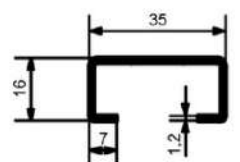

*ไม่ได้เป็นการรับประกันการกันน้ำ / ใส่แผ่นลูกฟูกแนวตั้งไม่กันน้ำ

ความยาวขาเกล็ดระบบก้านโยก (สำหรับแผ่นลูกฟูก 2 หน้า)

ความยาวของขาเกล็ดระบบก้านโยก (แผ่นลูกฟูก 2 หน้า)

จำนวนเกล็ด	ความยาวขาเกล็ด (มม.)	จำนวนเกล็ดที่ต่อ	จำนวนก้านโยก
3	295		1
4	384		1
5	473		1
6	562		1
7	651		1
8	740		1
9	829		1
10	918		1
11	1007		2
12	1096		2
13	1185		2
14	1274		2
15	1363		2
16	1452		2
17	1541	9 เกล็ด + 8 เกล็ด	2
18	1630	9 เกล็ด + 9 เกล็ด	2
19	1719	10 เกล็ด + 9 เกล็ด	2
20	1808	10 เกล็ด + 10 เกล็ด	2
21	1897	11 เกล็ด + 10 เกล็ด	3
22	1986	11 เกล็ด + 11 เกล็ด	4
23	2075	12 เกล็ด + 11 เกล็ด	4
24	2164	12 เกล็ด + 12 เกล็ด	4
25	2253	13 เกล็ด + 12 เกล็ด	4
26	2342	13 เกล็ด + 13 เกล็ด	4
27	2431	14 เกล็ด + 13 เกล็ด	4
28	2520	14 เกล็ด + 14 เกล็ด	4
29	2609	15 เกล็ด + 14 เกล็ด	4
30	2698	15 เกล็ด + 15 เกล็ด	4
31	2787	16 เกล็ด + 15 เกล็ด	4
32	2876	16 เกล็ด + 16 เกล็ด	4
33	2965	11 เกล็ด + 11 เกล็ด + 11 เกล็ด	6
34	3054	12 เกล็ด + 11 เกล็ด + 11 เกล็ด	6
35	3143	12 เกล็ด + 12 เกล็ด + 11 เกล็ด	6

หมายเหตุ ใส่ได้กับแผ่นลูกฟูก หน้า 8.0-8.5 มม. กว้าง 104-105 มม.

	ติดตั้งแผ่นแนวนอน	ติดตั้งแผ่นแนวตั้ง
ความกว้าง เคลียร์ในช่องหน้าต่าง	ไม่เกิน 150 ซม	ไม่จำกัด
ความสูง เคลียร์ในช่องหน้าต่าง	ไม่จำกัด	ไม่เกิน 150 ซม

บริษัท 333 ไคคัสติง จำกัด 82/17 หมู่ 11 ซ.เอกชัย 8 แขวงบางขุนเทียน

เขตจอมทอง กรุงเทพฯ 10150 โทร.0-2893-9944-6 แฟกซ์ 0-2893-9947

บานเกล็ดปรับมุม(แผ่นลูกฟูก)
ก้านขามี่ห้วง(มุ้งนอกบ้าน)

บานเกล็ดปรับมุม(แผ่นลูกฟูก)
ก้านสั้น (มุ้งในบ้าน)

บานเกล็ดปรับมุม(แผ่นลูกฟูก)
ก้านสั้น (มุ้งนอกบ้าน)

ขนาดช่องใส่แผ่น
อลูมิเนียมลูกฟูก

หมายเหตุ : ใช้สำหรับแผ่นอลูมิเนียมลูกฟูก กว้าง 104-105 มิลลิเมตร หนา 8-8.5 มิลลิเมตร

บานเกล็ดปรับมุม(แผ่นลูกฟูก) ระบบก้านโยก มุ้งในบ้าน