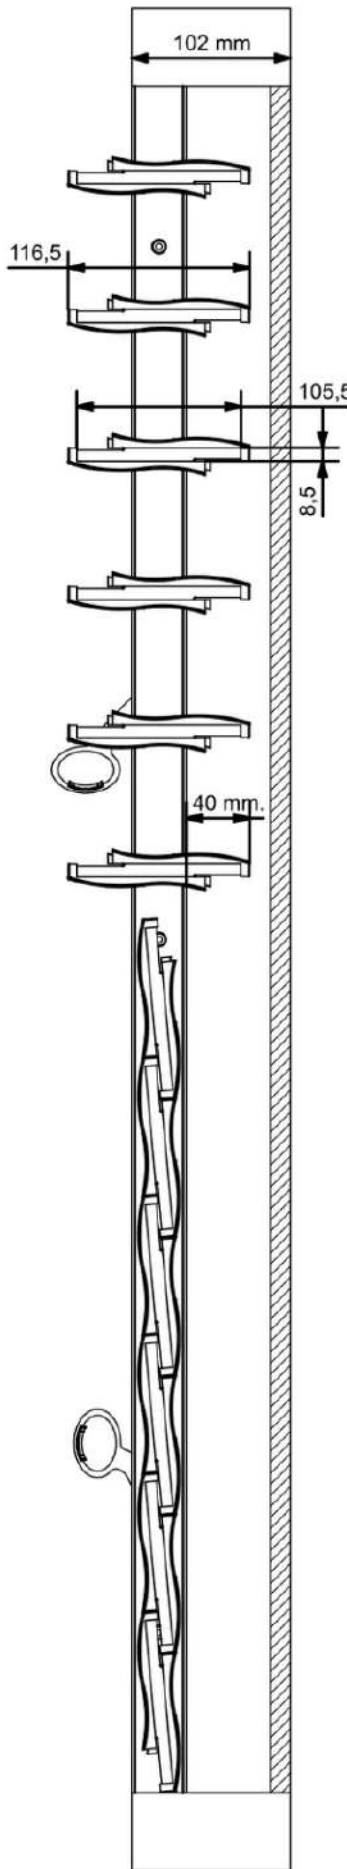

บานเกล็ดปรับมุม(แผ่นลูกฟูก)
ก้านขามี่ห้วง(มุ้งนอกบ้าน)