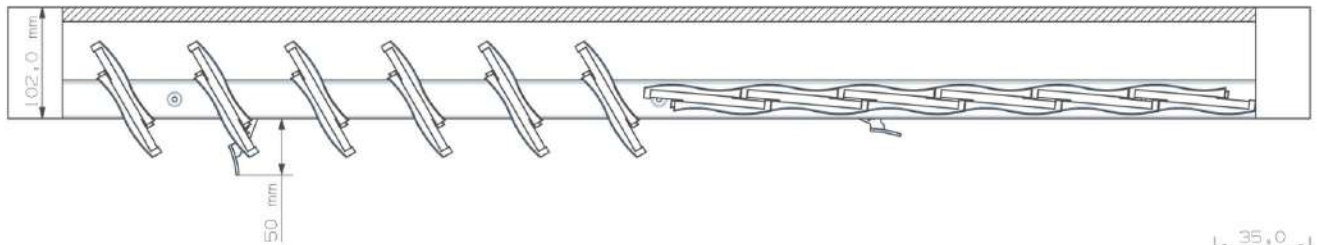

บานเกล็ดปรับมุม(แผ่นลูกฟูก)
ก้านสั้น (มุ้งนอกบ้าน)

ขนาดช่องใส่แผ่น
อลูมิเนียมลูกฟูก

หมายเหตุ : ใช้สำหรับแผ่นอลูมิเนียมลูกฟูก กว้าง 104-105 มิลลิเมตร หนา 8-8.5 มิลลิเมตร

บานเกล็ดปรับมุม(แผ่นลูกฟูก) ระบบก้านโยก มุ้งในบ้าน

บานเกล็ดปรับมุม(แผ่นลูกฟูก) ระบบก้านโยก มุ้งนอกบ้าน

หมายเหตุ : ใช้สำหรับแผ่นอลูมิเนียมลูกฟูก กว้าง 104-105 มิลลิเมตร หนา 8-8.5 มิลลิเมตร