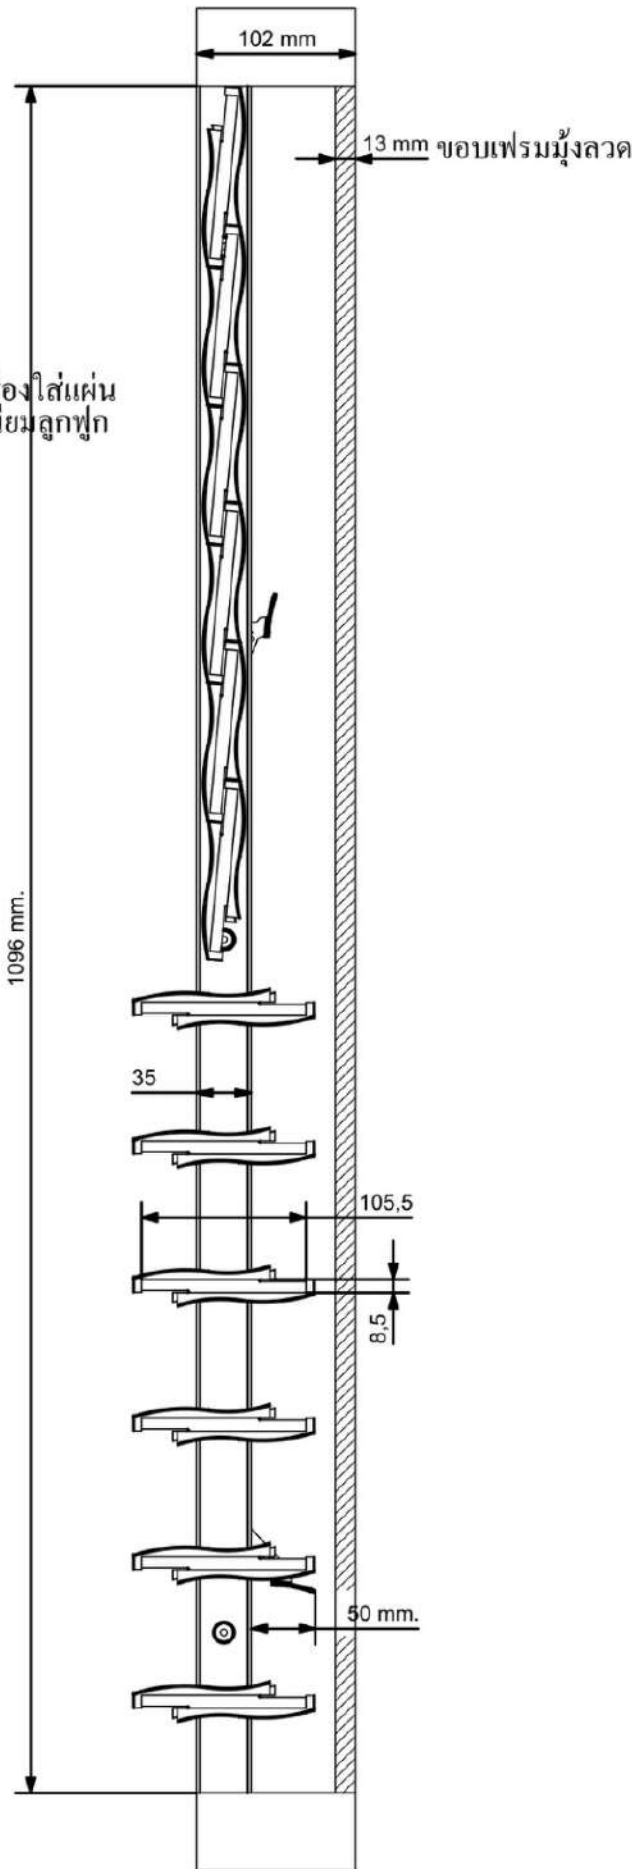

หมายเหตุ ใส่ได้กับแผ่นลูกฟูก หน้า 8.0-8.5 มม. กว้าง 104-105 มม.

	ติดตั้งแผ่นแนวนอน	ติดตั้งแผ่นแนวตั้ง
ความกว้าง เคลียร์ในช่องหน้าต่าง	ไม่เกิน 150 ซม	ไม่จำกัด
ความสูง เคลียร์ในช่องหน้าต่าง	ไม่จำกัด	ไม่เกิน 150 ซม

บานเกล็ดปรับมุม(แผ่นลูกฟูก)
ก้านสั้น (มุ้งนอกบ้าน)

ขนาดช่องใส่แผ่น
อลูมิเนียมลูกฟูก

หมายเหตุ : ใช้สำหรับแผ่นอลูมิเนียมลูกฟูก กว้าง 104-105 มิลลิเมตร หนา 8-8.5 มิลลิเมตร

บานเกล็ดปรับมุม(แผ่นลูกฟูก) ระบบก้านโยก มุ้งในบ้าน