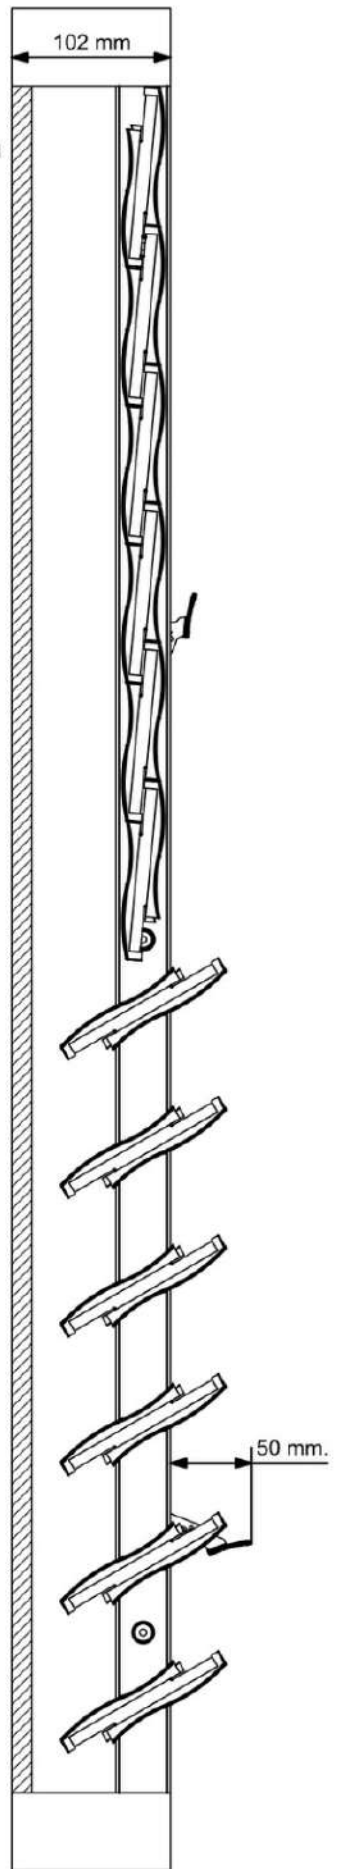

หมายเหตุ ใส่ได้กับแผ่นลูกฟูก หน้า 8.0-8.5 มม. กว้าง 104-105 มม.

	ติดตั้งแผ่นแนวนอน	ติดตั้งแผ่นแนวตั้ง
ความกว้าง เคลียร์ในช่องหน้าต่าง	ไม่เกิน 150 ซม	ไม่จำกัด
ความสูง เคลียร์ในช่องหน้าต่าง	ไม่จำกัด	ไม่เกิน 150 ซม

บานเกล็ดปรับมุม(แผ่นลูกฟูก)
ก้านสั้น (มุ้งนอกบ้าน)

ขนาดช่องใส่แผ่น
อลูมิเนียมลูกฟูก

หมายเหตุ : ใช้สำหรับแผ่นอลูมิเนียมลูกฟูก กว้าง 104-105 มิลลิเมตร หนา 8-8.5 มิลลิเมตร

บานเกล็ดปรับมุม(แผ่นลูกฟูก) ระบบก้านโยก มุ้งในบ้าน