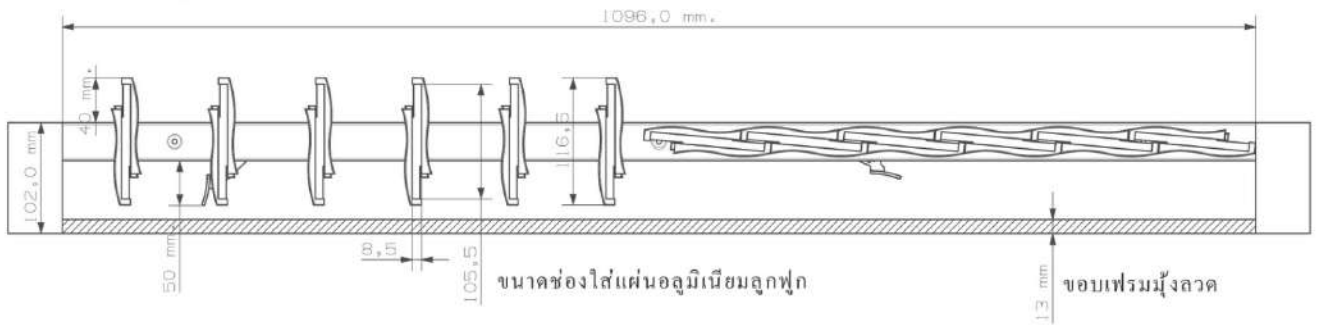

บานเกล็ดปรับมุม(แผ่นลูกฟูก)
ก้านสั้น (มุ้งนอกบ้าน)

ขนาดช่องใส่แผ่น
อลูมิเนียมลูกฟูก

หมายเหตุ : ใช้สำหรับแผ่นอลูมิเนียมลูกฟูก กว้าง 104-105 มิลลิเมตร หนา 8-8.5 มิลลิเมตร

บานเกล็ดปรับมุม(แผ่นลูกฟูก) ระบบก้านโยก มุ้งในบ้าน

บานเกล็ดปรับมุม(แผ่นลูกฟูก) ระบบก้านโยก มุ้งนอกบ้าน

หมายเหตุ : ใช้สำหรับแผ่นอลูมิเนียมลูกฟูก กว้าง 104-105 มิลลิเมตร หนา 8-8.5 มิลลิเมตร