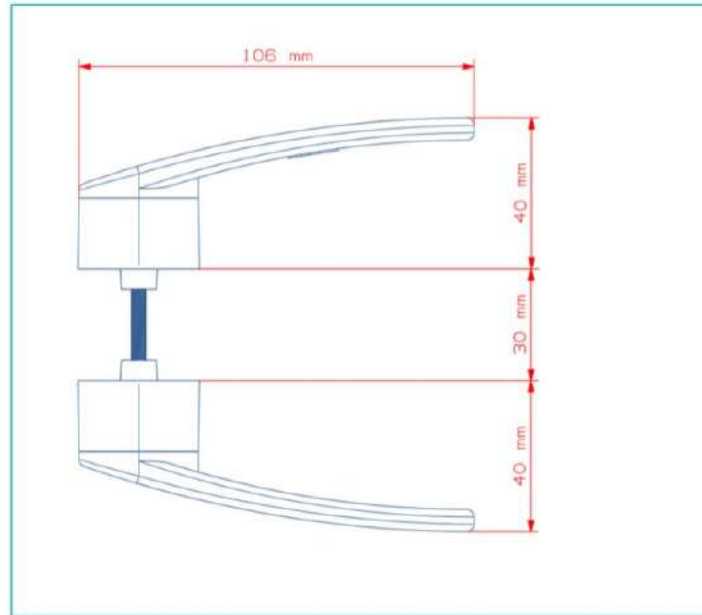

มือจับล็อคประตูบานเลื่อน ยูโร

PREMIUM-D

ชุดมือจับคัมมี่ นอก-ใน บ้าน

GUT

ด้านนอกบ้าน