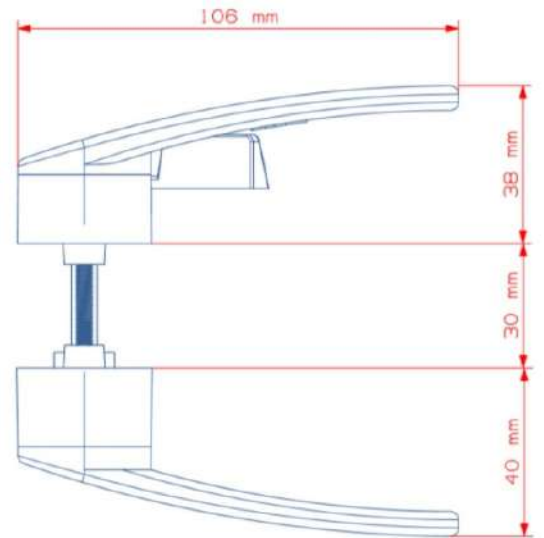

มือจับล็อคประตูบานเลื่อน ยูโร

PREMIUM-D

ชุดมือจับกุญแจและล็อค