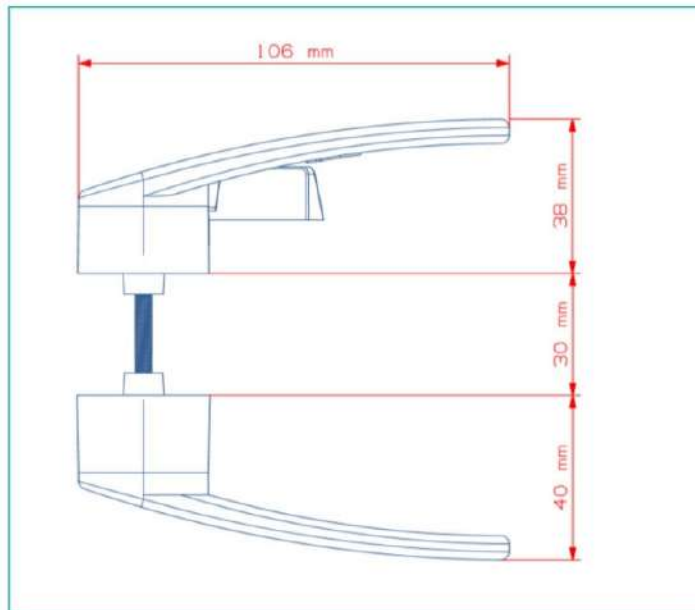

มือจับล็อคประตูบานเลื่อน ยูโร

PREMIUM-D

ชุดมือจับล็อคและคัมมี่

GUT