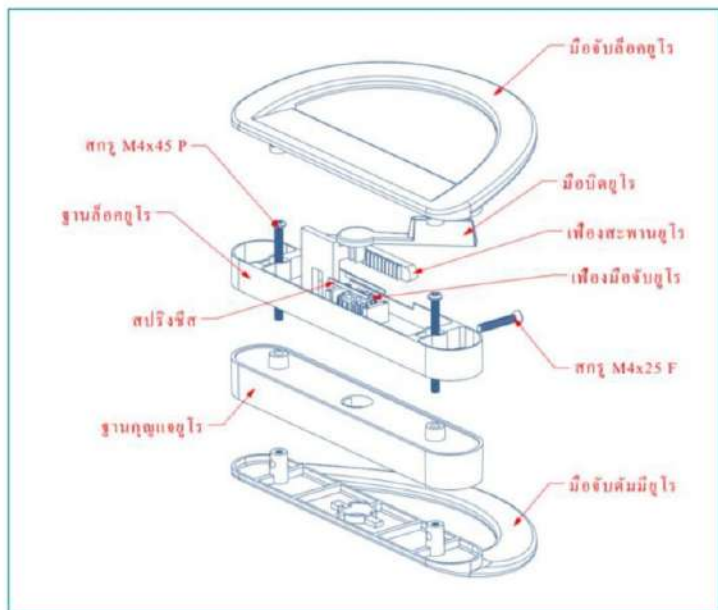

มือจับล็อคประตูบานเลื่อน ยูโร

PREMIUM-D

ชุดมือจับล็อคและคัมมี่

GUT