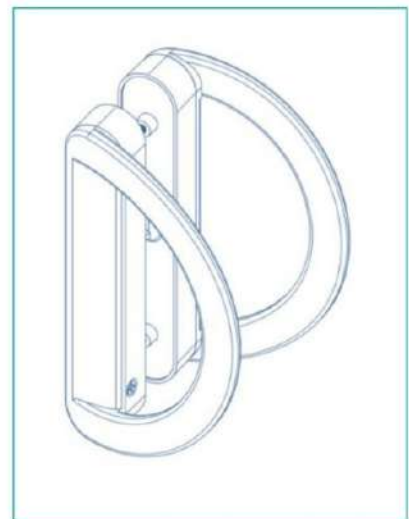

มือจับล็อคประตูบานเลื่อน ยูโร

PREMIUM-D

ชุดมือจับคัมมี่ นอก-ใน บ้าน

GUT

ด้านนอกบ้าน

ด้านในบ้าน