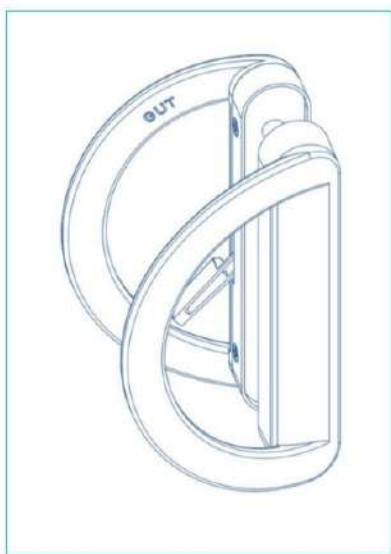

มือจับล็อคประตูบานเลื่อน ยูโร

PREMIUM-D

ชุดมือจับล็อคและคัมมี่

GUT