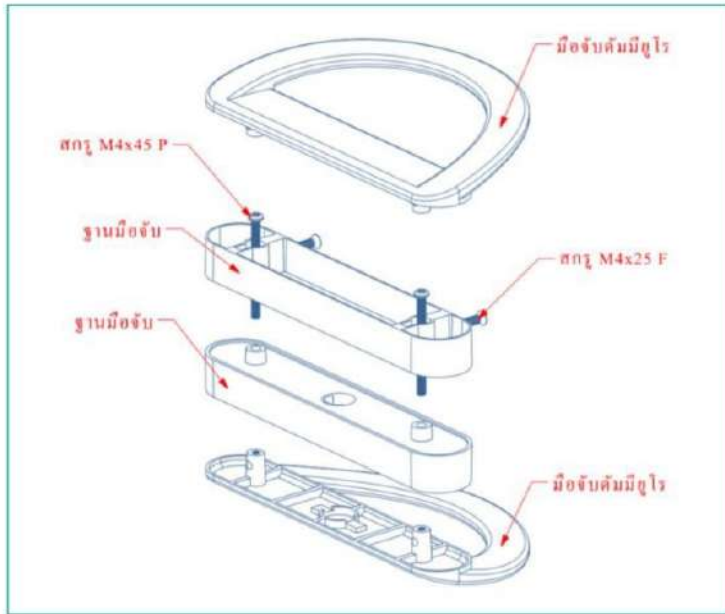

มือจับล็อคประตูบานเลื่อน ยูโร

PREMIUM-D

ชุดมือจับคัมมี่ นอก-ใน บ้าน

GUT

ด้านนอกบ้าน

ด้านในบ้าน