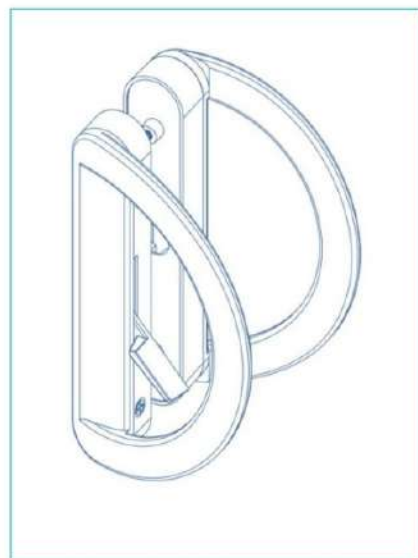

มือจับล็อคประตูบานเลื่อน ยูโร

PREMIUM-D

ชุดมือจับล็อคและคัมมี่

GUT

ด้านนอกบ้าน

ด้านในบ้าน

มือจับล็อคประตูบานเลื่อน ยูโร

PREMIUM-D