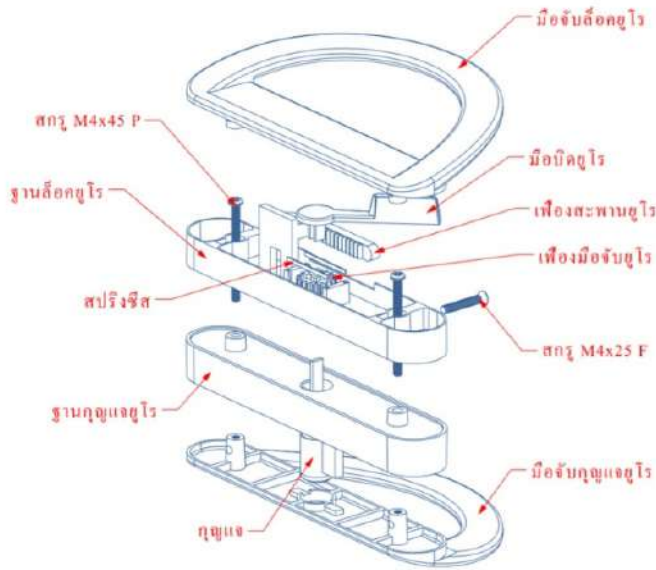

มือจับล็อคประตูบานเลื่อน ยูโร

PREMIUM-D

ชุดมือจับกุญแจและล็อค